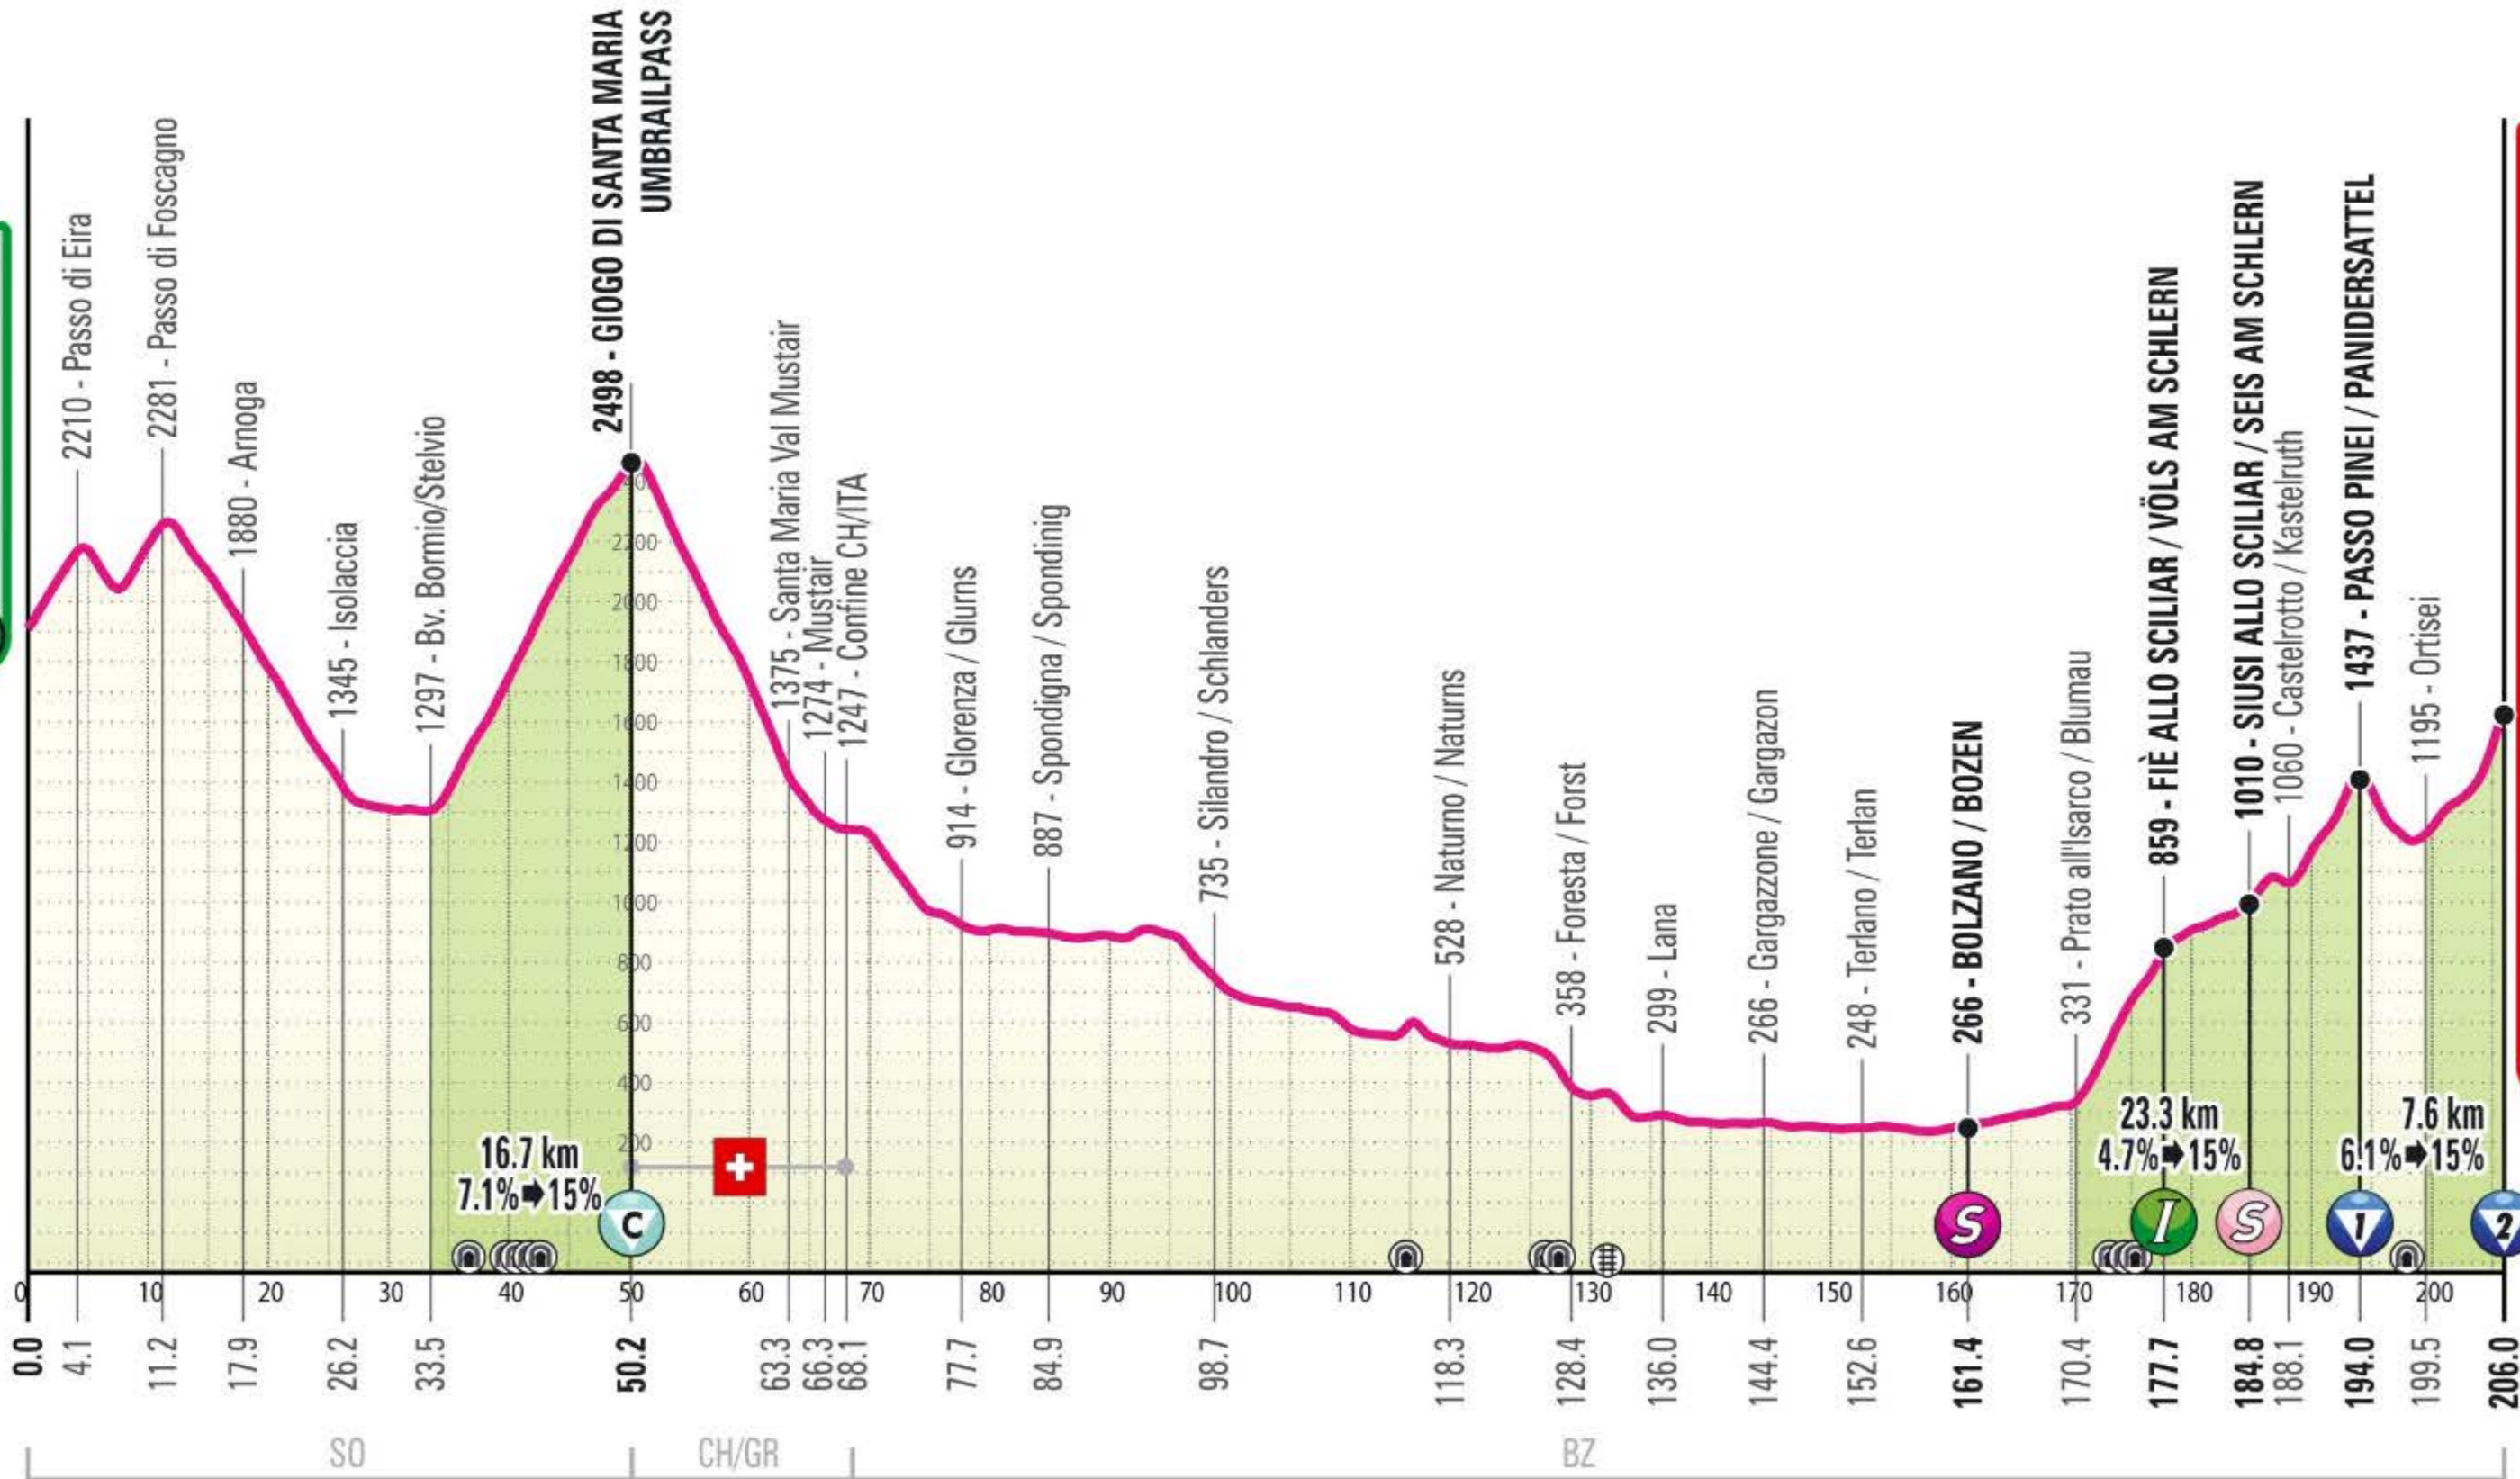

1915 - LIVIGNO

16.7 km
7.1% → 15%

23.3 km
4.7% → 15%

7.6 km
6.1% → 15%

SDS

LEGENDA / KEY

- Sprint Punti**
Points Sprint
- Sprint Abbuoni Bonus Sprint**
- Sprint Intergiro Intergiro Sprint**
- GPM (con categoria) KOM (categorized)**
- Galleria Tunnel**
- Passaggio a livello Level Crossing**
- Percorso Fuori Corsa Off Race**

Back Map data © OpenStreetMap (and) contributors, CC-BY-SA
SDS rendering by Mapactive

LIVIGNO

km 0

GIOGO DI SANTA MARIA UMBRAILLPASS

MERAN : MERANO

BOLZANO BOZEN

PASSO PINEI PANIDERSATTEL

FIE ALLO SCILIAR VOLS AM SCHLERN

SIUSI ALLO SCILIAR SEIS AM SCHLERN

SANTA CRISTINA VAL GARDENA ST. CHRISTINA IN GRÖDEN (Monte Pana)

SDS