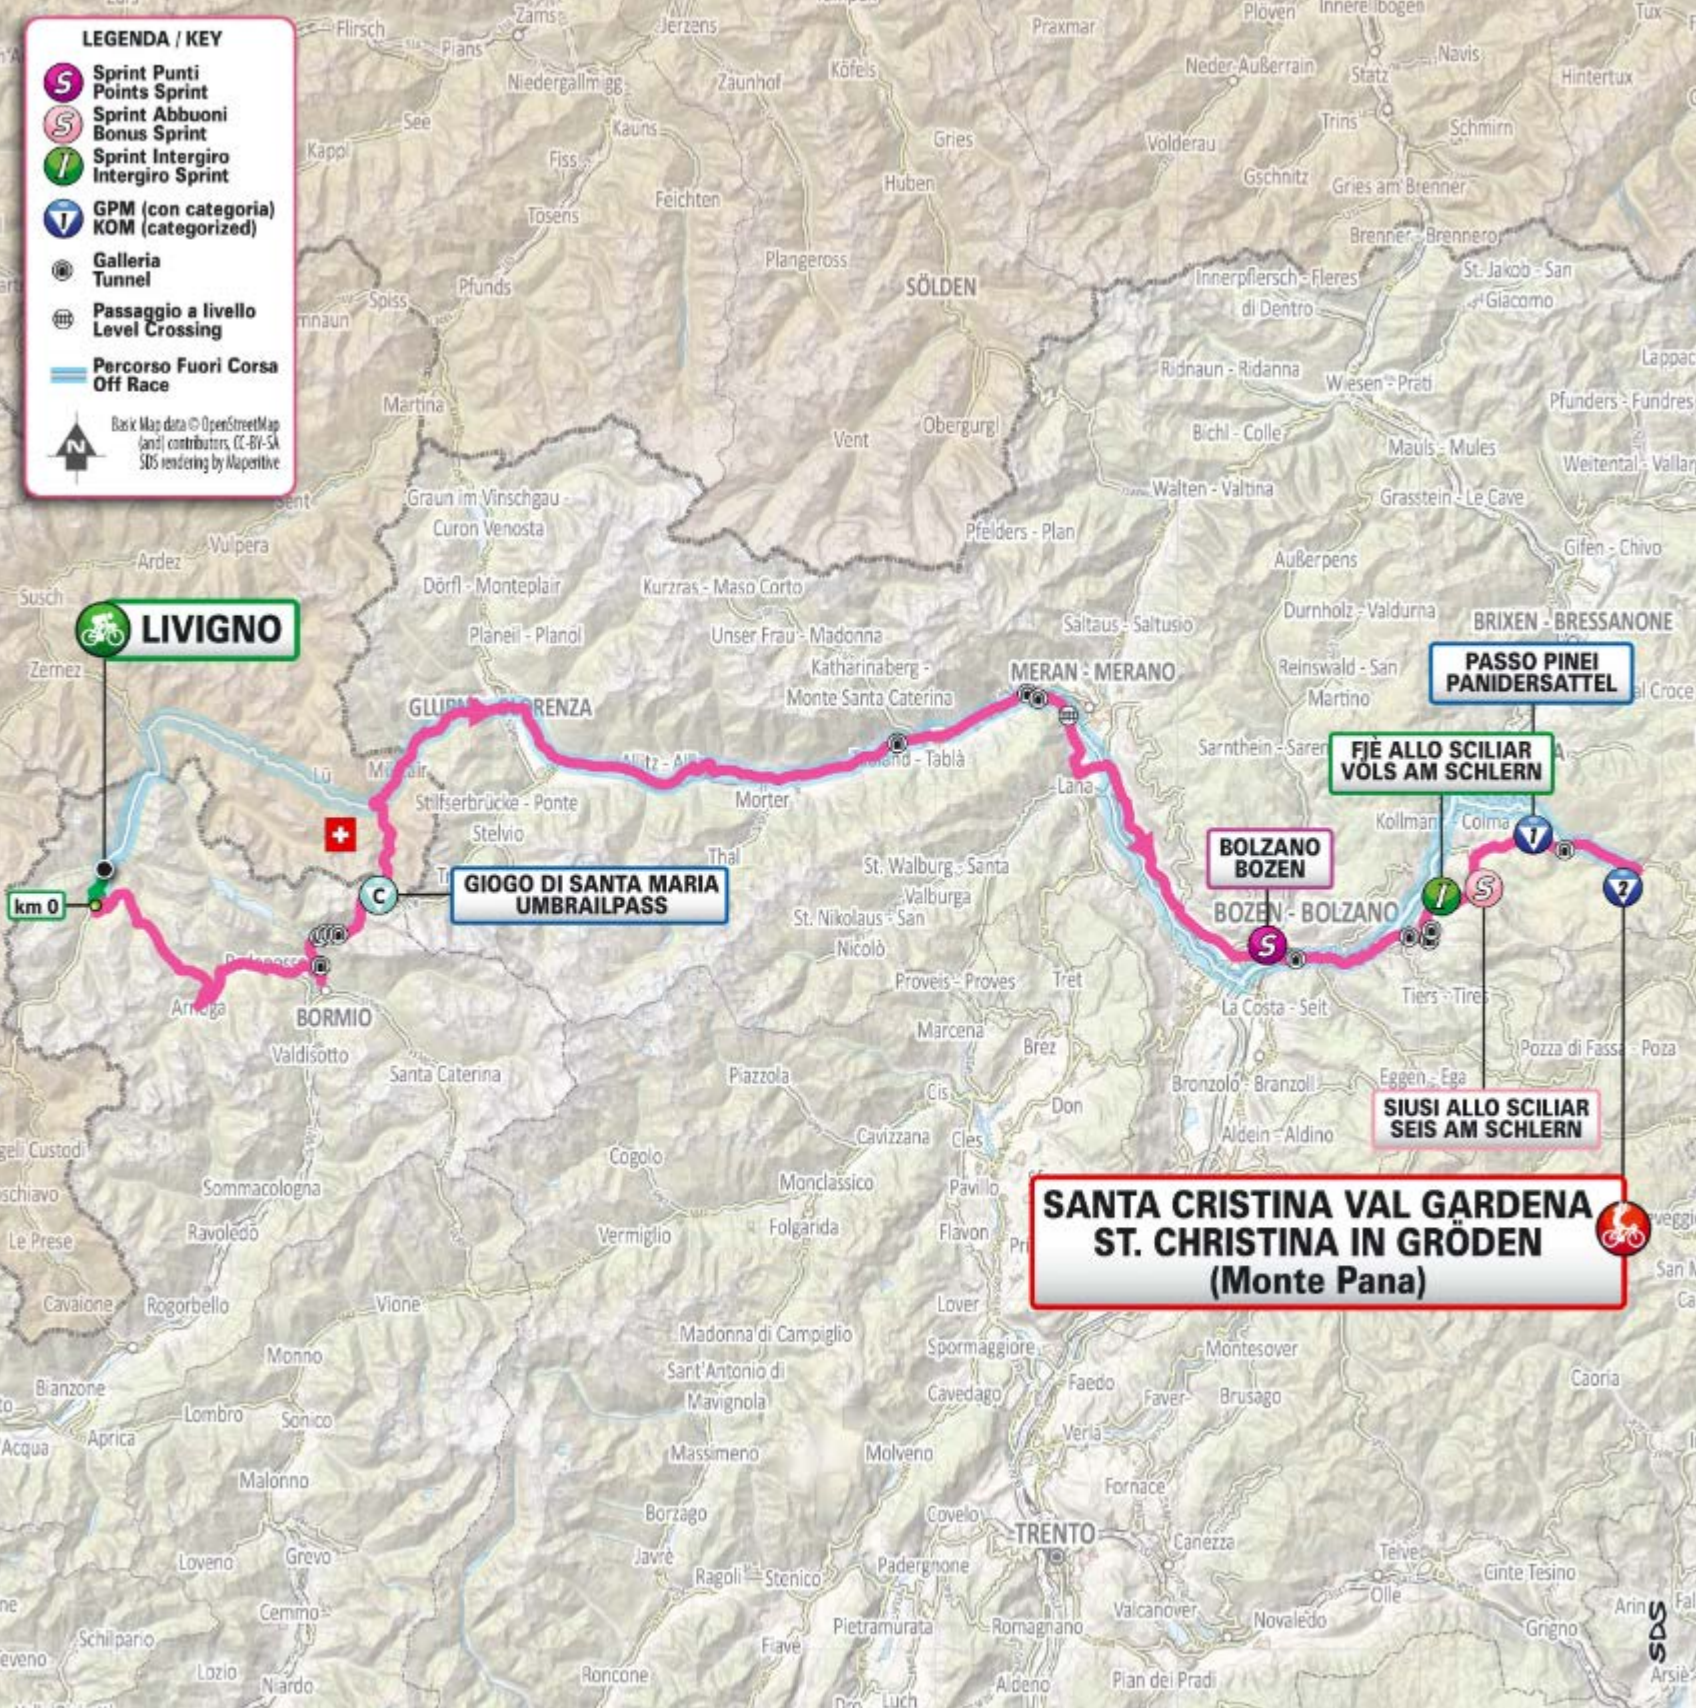

1915 - LIVIGNO

16.7 km
7.1% → 15%

23.3 km
4.7% → 15%

7.6 km
6.1% → 15%

SDS

LEGENDA / KEY

- Sprint Punti**
Points Sprint
- Sprint Abbuoni Bonus Sprint**
- Sprint Intergiro Intergiro Sprint**
- GPM (con categoria) KOM (categorized)**
- Galleria Tunnel**
- Passaggio a livello Level Crossing**
- Percorso Fuori Corsa Off Race**

Back Map data © OpenStreetMap (and) contributors, CC-BY-SA
SDS rendering by Mapactive

LIVIGNO

km 0

GIOGO DI SANTA MARIA UMBRAILLPASS

MERAN : MERANO

BOLZANO BOZEN

PASSO PINEI PANIDERSATTEL

FIE ALLO SCILIAR VOLS AM SCHLERN

SIUSI ALLO SCILIAR SEIS AM SCHLERN

SANTA CRISTINA VAL GARDENA ST. CHRISTINA IN GRÖDEN (Monte Pana)

SDS