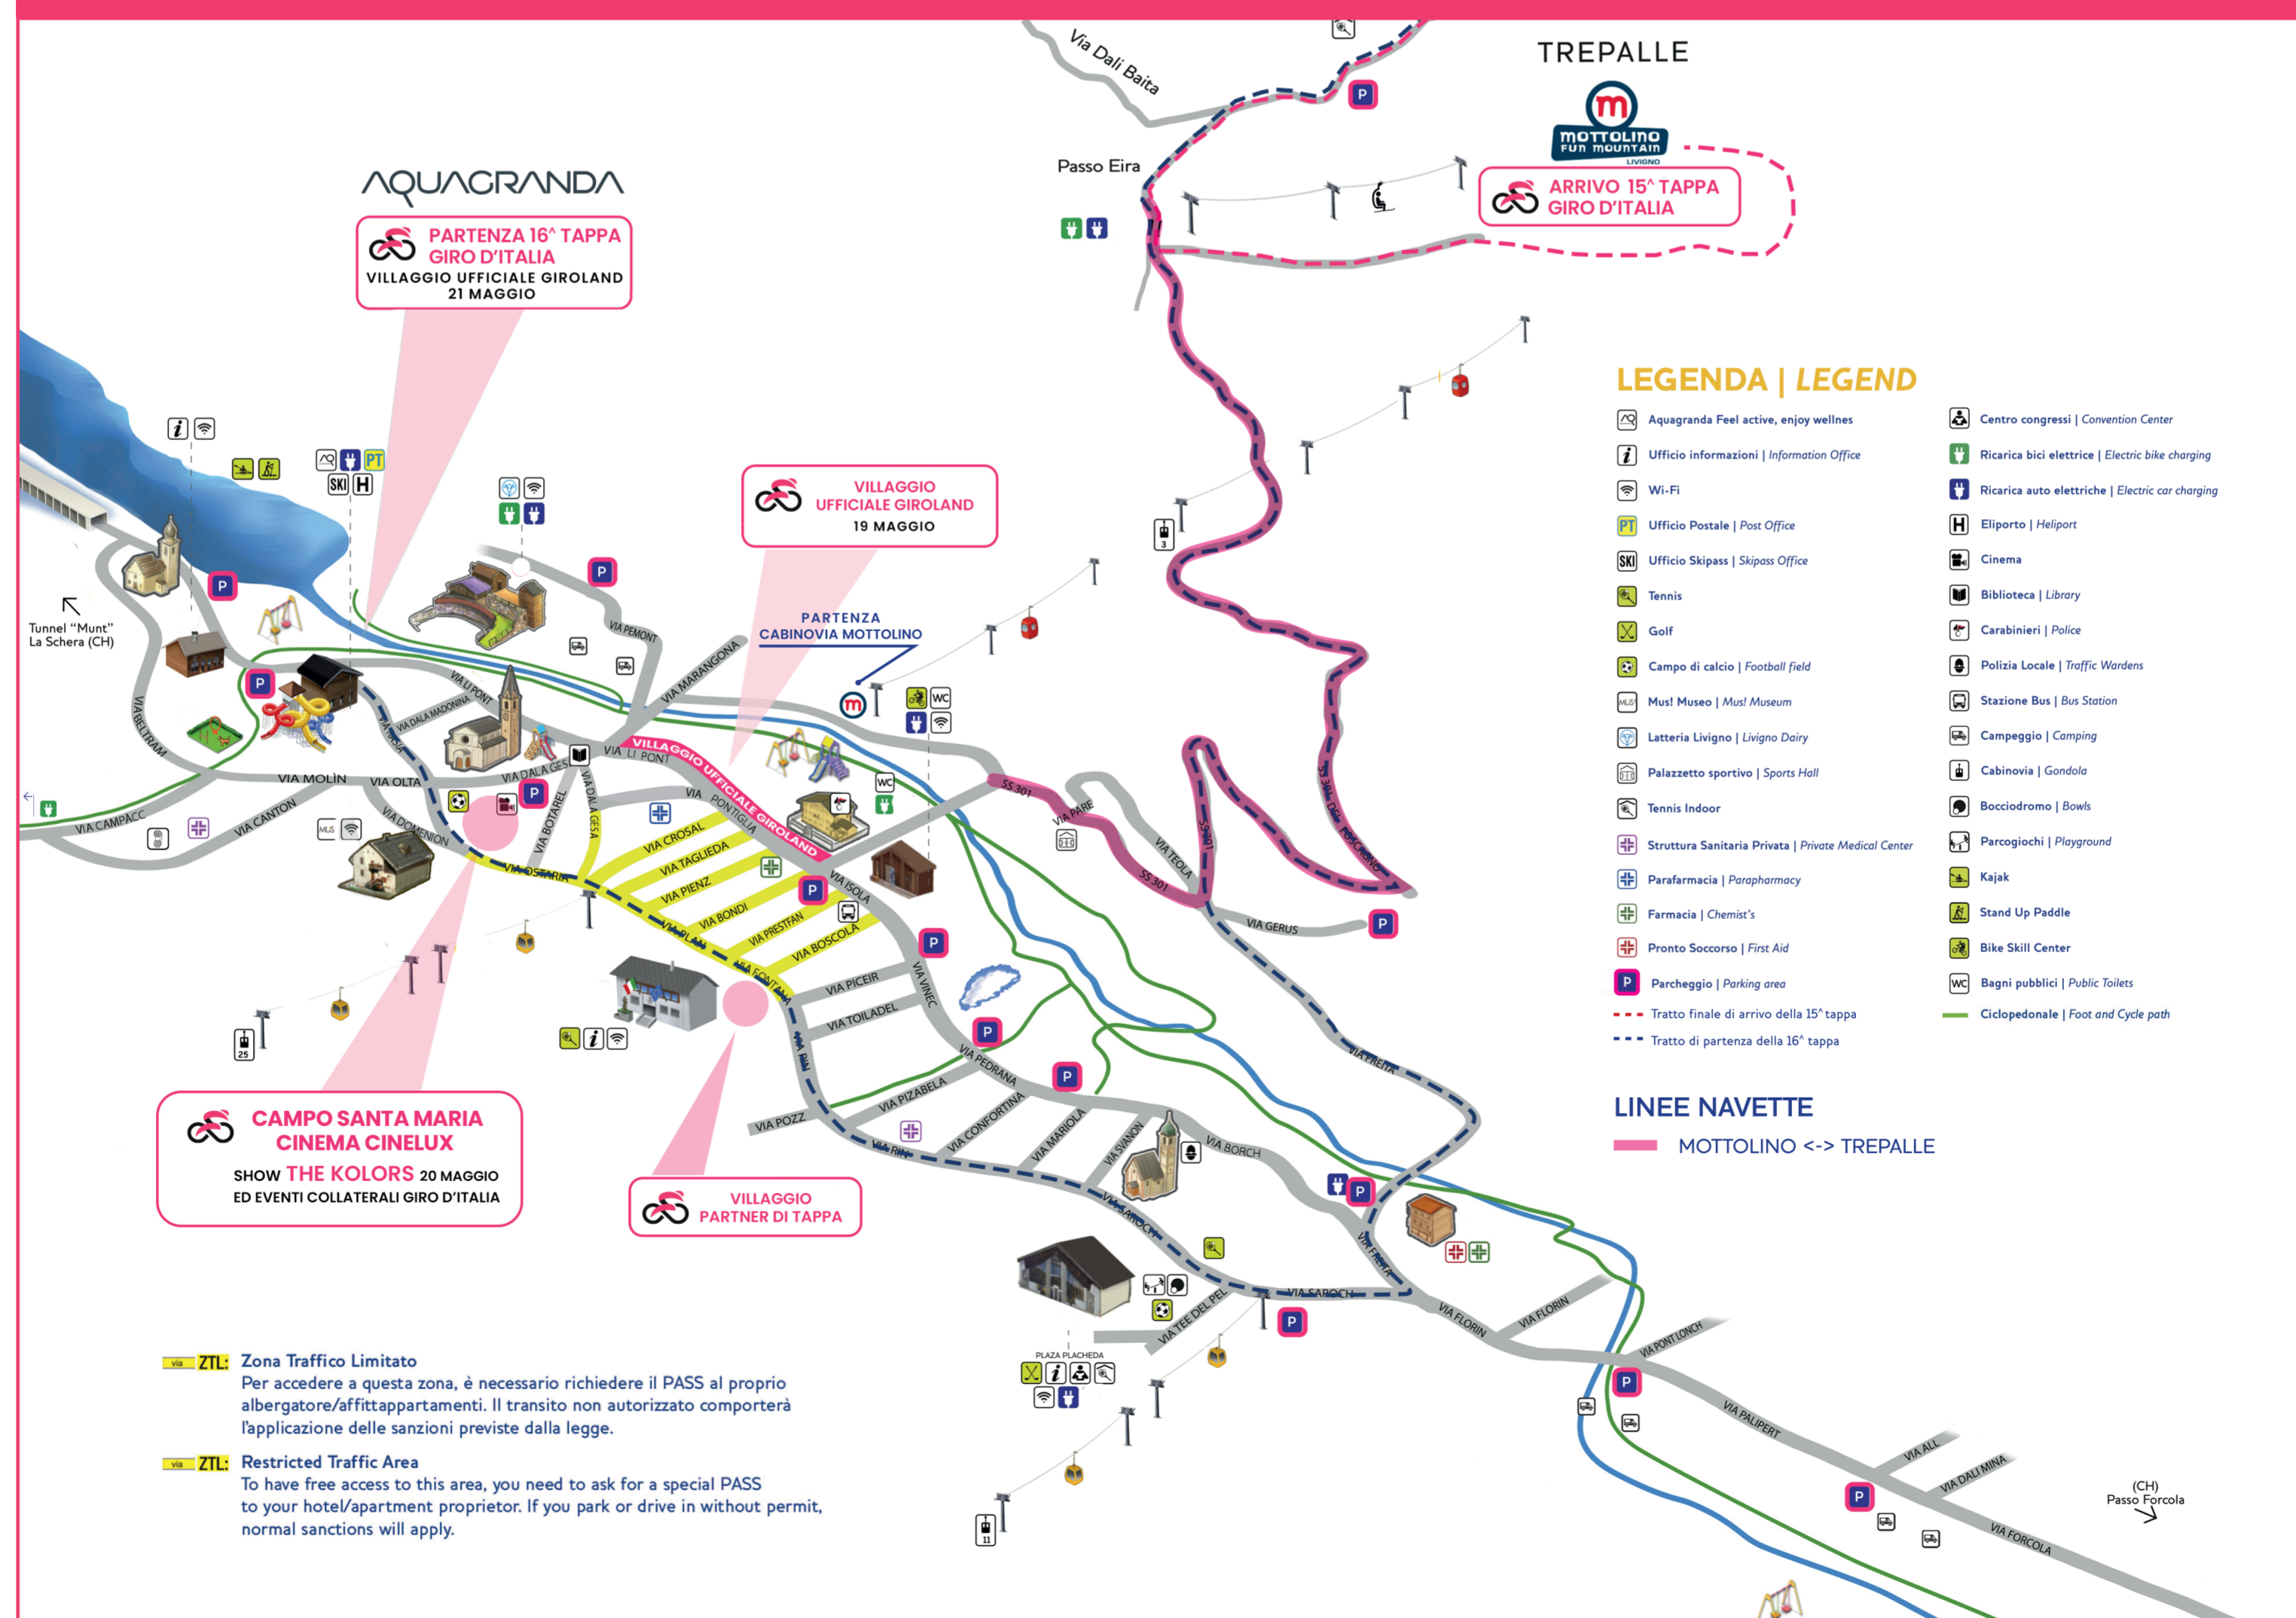

### ATTENZIONE

Dalle 15 alle 18 la Navetta Mottolino <-> Trepalle non farà servizio a causa della chiusura della Strada Statale. Il servizio riprende alle ore 18.00 fino alle 20.30.

Per tutti gli aggiornamenti su Giro d'Italia ed eventi scansiona il QR CODE.

## SERVIZIO NAVETTA GRATUITO

**MOTTOLINO - TREPALLE**  
 19 MAGGIO 2024 | DALLE 9.00 ALLE 15.00 E DALLE 18.00 ALLE 20.30

### ANDATA

- Bondi, Cabinovia Mottolino 3
- Gerus, Fr. Segg. Teola 1 (Incrocio)
- SS301, Fr. Monte Sponda
- Trepalle, SS301 Passo d'Eira
- Trepalle, SS301 Seggiovia 8