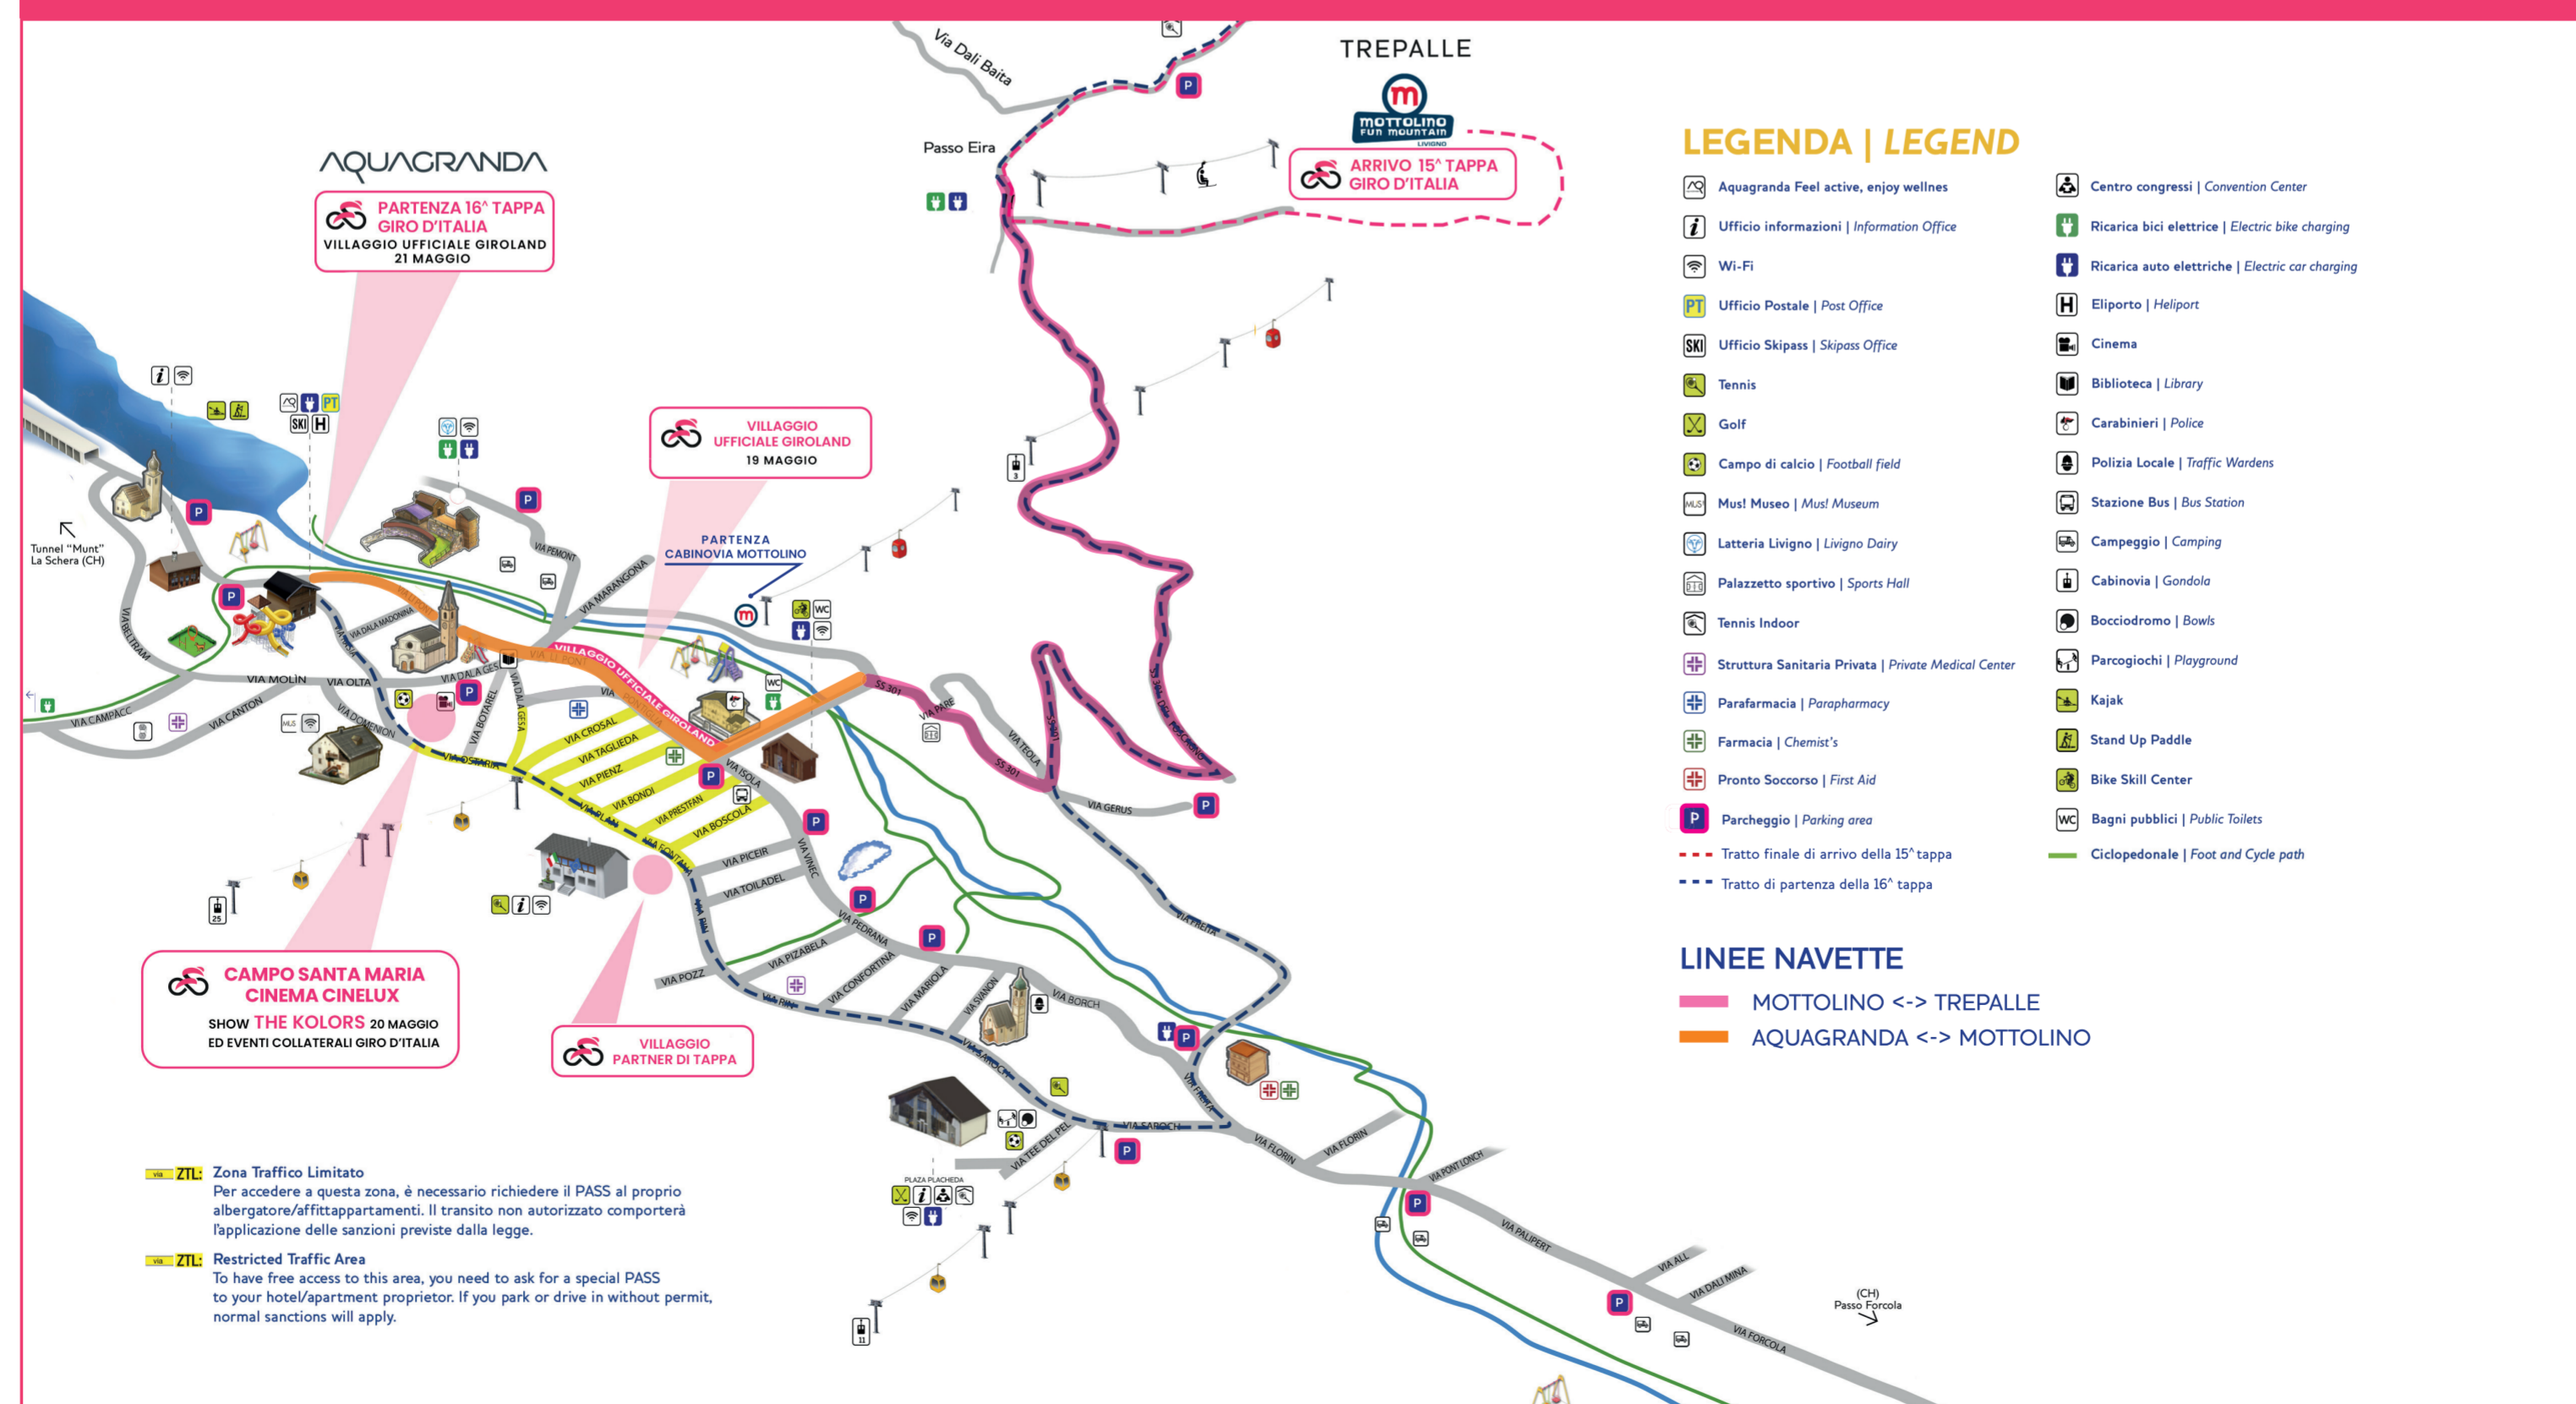

## SERVIZIO NAVETTA GRATUITO

**AQUAGRANDA - MOTTOLINO**  
**19 MAGGIO 2024 | DALLE 9.00 ALLE 20.30**

- Bondi, Cabinovia Mottolino 3
- Li Pont, S.Maria Scuole
- Madonina/Li Pont
- Rasia/Li Pont, Aquagranda
- Rasia, Lago

### ATTENZIONE

Dalle 15 alle 18 la Navetta Mottolino <-> Trepalle non farà servizio a causa della chiusura della Strada Statale. Il servizio riprende alle ore 18.00 fino alle 20.30.

Per tutti gli aggiornamenti su Giro d'Italia ed eventi scansiona il QR CODE.

### ANDATA

- Chiesetta S.Cristoforo
- Tresenda/Dali Mina
- Compart/Pont Lonch
- Saroch, Cabinovia Carosello 3000 11
- Freita, Casa Sanita'
- Pedrana/Pizabela
- Vinecc/fr. Toiladel
- Bus Station, Isola 113
- Bondi, Cabinovia Mottolino 3