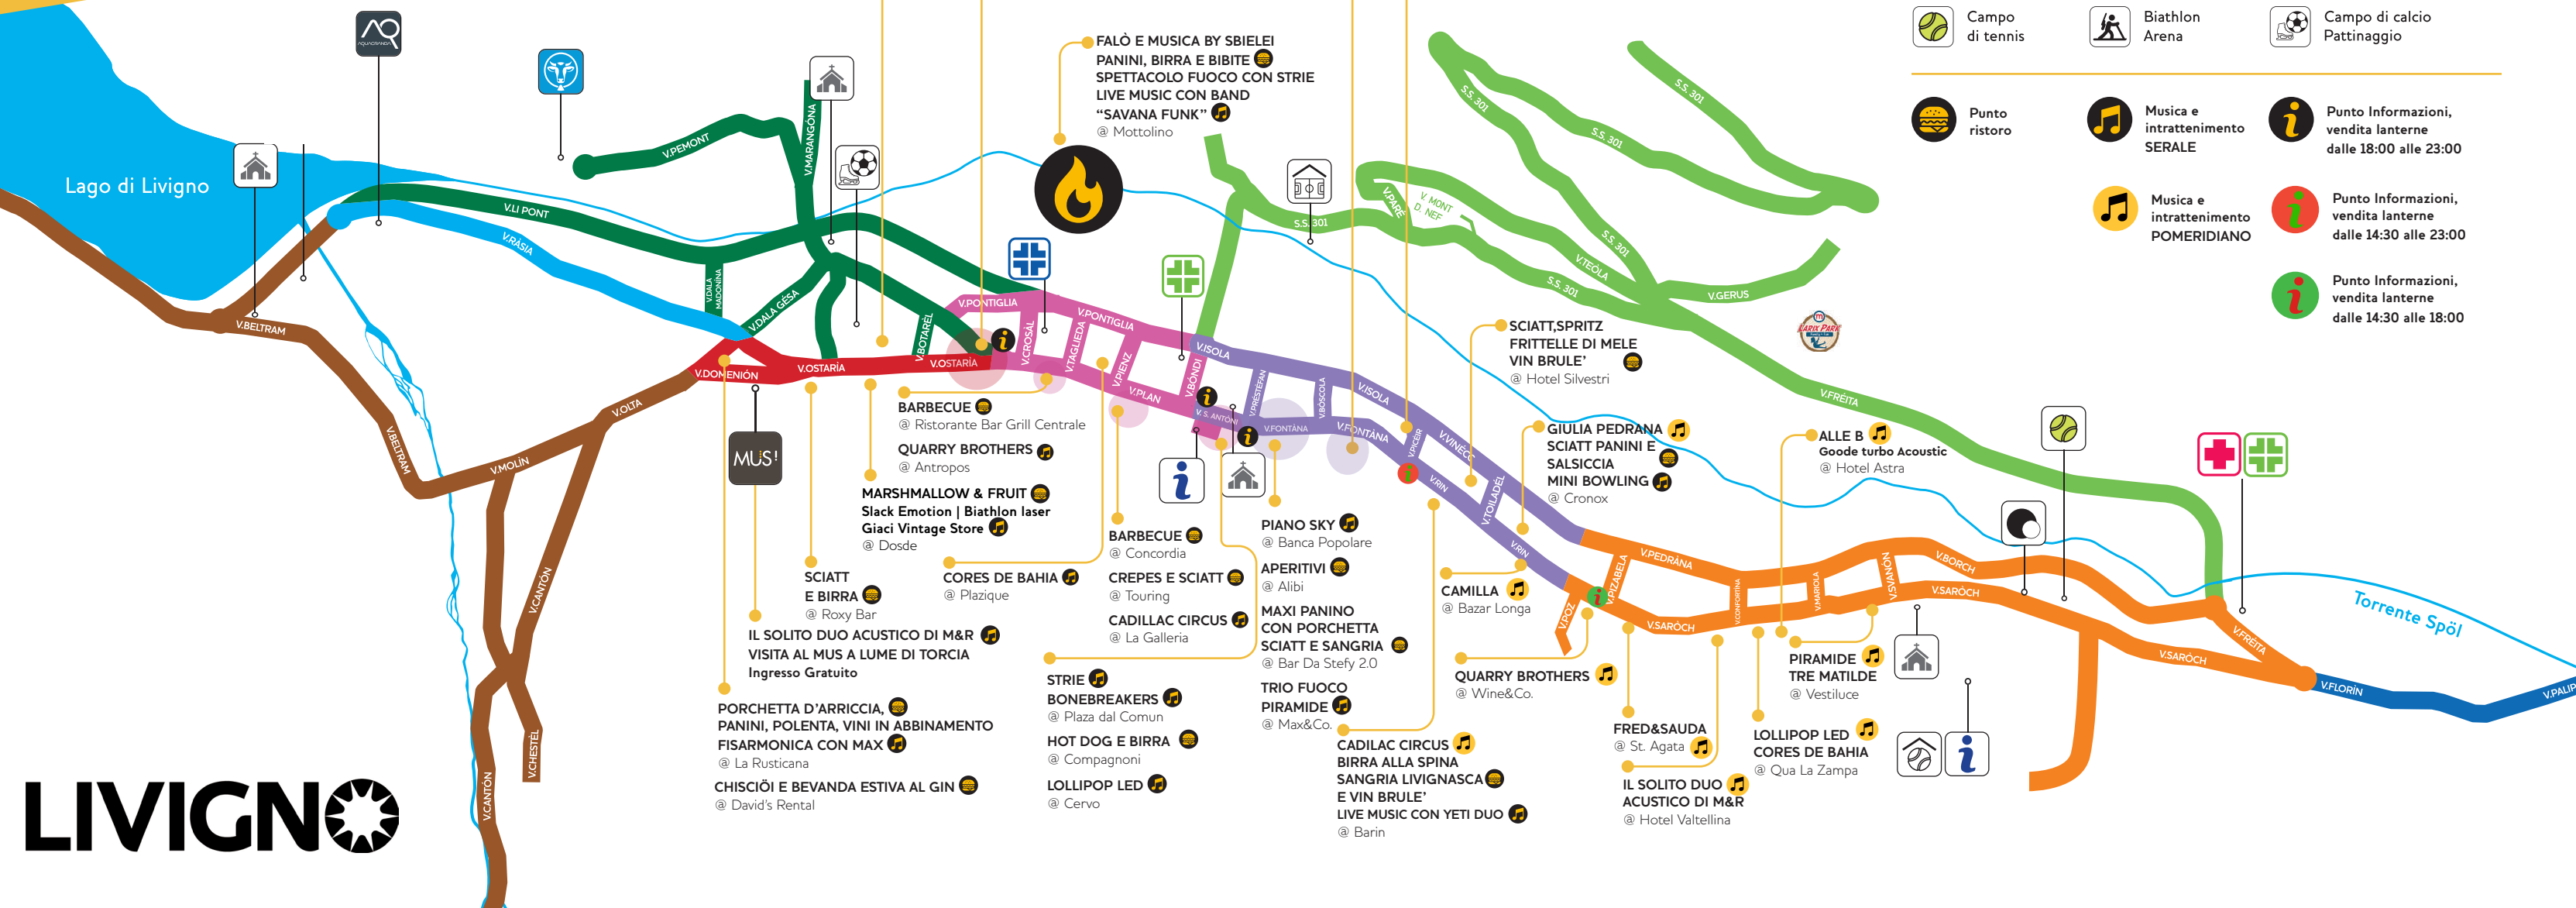

MAPPA NOTTE NERA 2024

LEGENDA | LEGEND

- | | | | | | |
|--|---------------------|--|--------------------------------------|--|---|
| | Info Point | | Museo | | Tennis Indoor |
| | Latteria turistica | | Chiesa | | Aquagranda
Feel active, enjoy wellness |
| | Parafarmacia | | Farmacia | | Pronto soccorso |
| | Palazzetto sportivo | | Bocciodromo | | Associazione Turismo e Commercio |
| | Campo di tennis | | Biathlon Arena | | Campo di calcio
Pattinaggio |
| | Punto ristoro | | Musica e intrattenimento SERALE | | Punto Informazioni, vendita lanterne dalle 18:00 alle 23:00 |
| | | | Musica e intrattenimento POMERIDIANO | | Punto Informazioni, vendita lanterne dalle 14:30 alle 23:00 |
| | | | | | Punto Informazioni, vendita lanterne dalle 14:30 alle 18:00 |